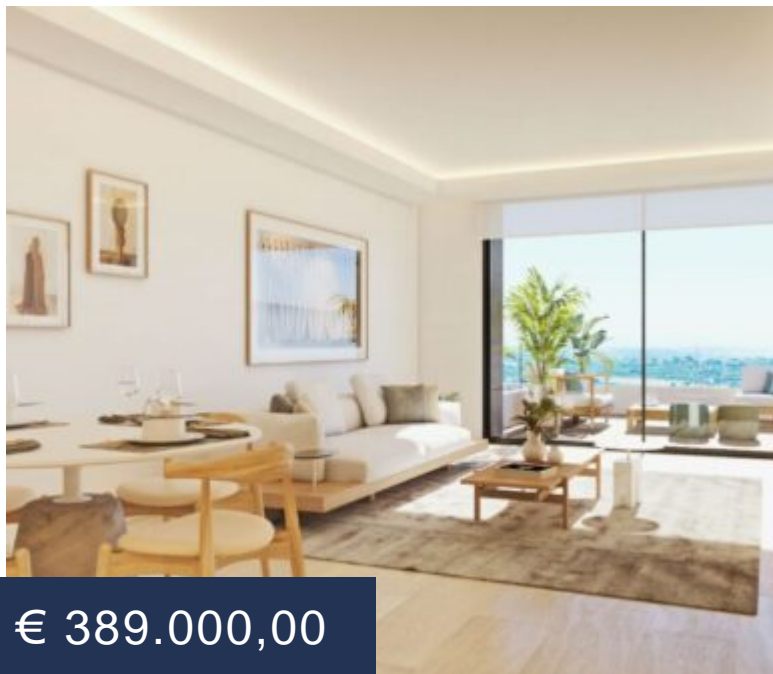

CD401000018000 – APARTMENT EN PEDREGUER

<https://capdor.es>

Apartamentos de 3 dormitorios, todos con acceso a terraza para disfrutar de la luz y el mediterráneo, cocina abierta al salón-comedor que se amplía con la zona de porche en terraza, pequeños detalles que hacen únicos estos apartamentos. Sabemos que el confort y la eficiencia energética son valores primordiales en...

HECHOS BÁSICOS

Estado: Nueva construcción

Referencia: CD401000018000

Urbanización: La Sella

Dormitorios: 3

Área: 267 m²

Tipo: Apartamento

Población: Pedreguer