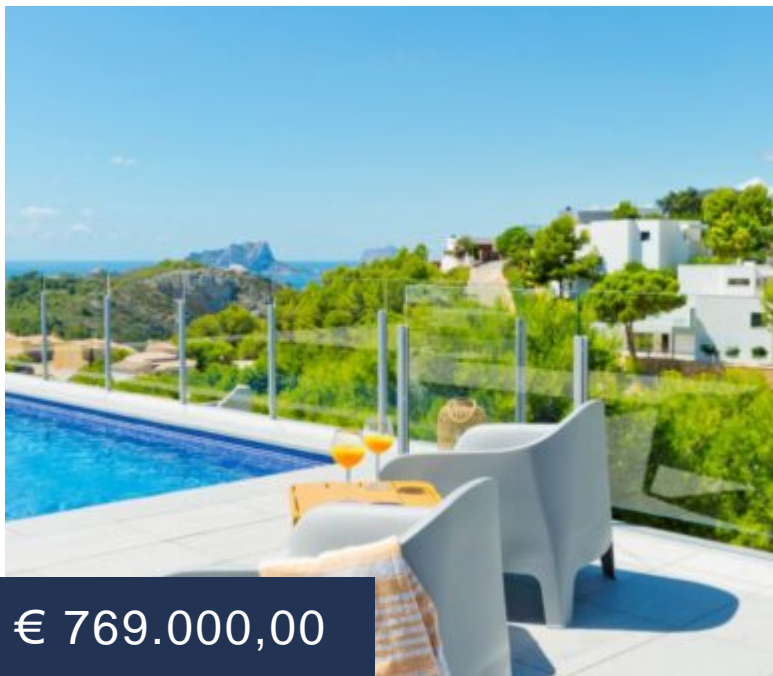

CD401000014700 – VILLA EN BENITACHELL

<https://capdor.es>

€ 769.000,00

Villa Palma es una vivienda minimalista de estilo contemporáneo situada en Magnolias Design, una zona consolidada destinada a la construcción de villas personalizadas en el Residential Resort Cumbre del Sol. Esta vivienda ya construida, disfruta de unas vistas abiertas al resort, a su entorno natural y como no al mar...

HECHOS BÁSICOS

ID de propiedad: 18667

Tipo: Villa

Población: Benitachell

Provincia: Alicante

Baños: 2

Superficie: 1111 m²

Estado: Nueva construcción